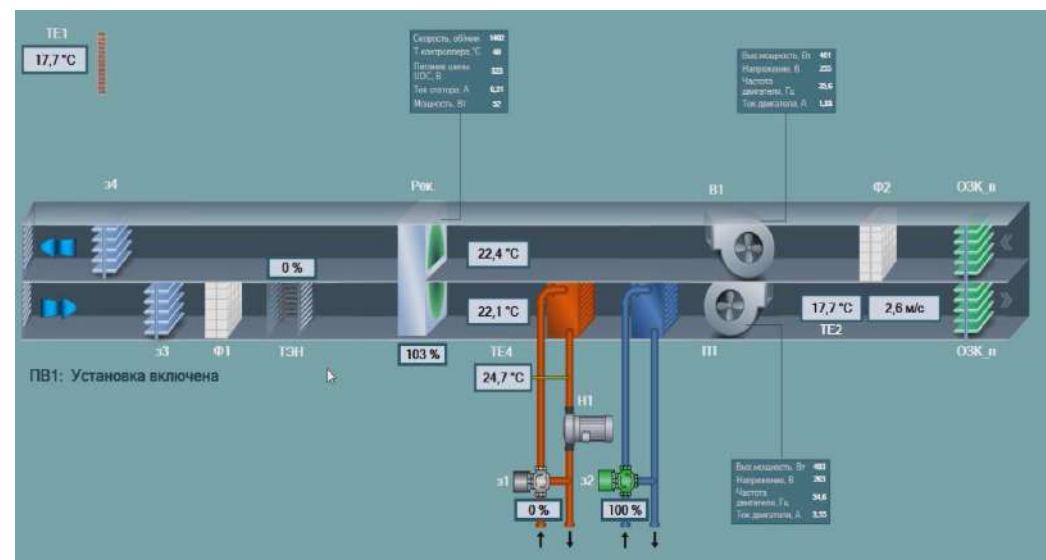

Автоматизированная система диспетчерского управления

Компания Sonet может осуществить проектирование, настройку и введение в эксплуатацию - Автоматизированную систему диспетчерского управления (АСДУ) для Вашего бизнеса:

АСДУ - Это комплекс программных и аппаратных средств, предназначенных для централизованного контроля и управления технологическими процессами в различных отраслях промышленности и жилищно-коммунальном хозяйстве. Вентиляция, водоснабжение, энергоэффективность, безопасность и др.

Внедрение данных технологий позволяет **СУЩЕСТВЕННО** снижать эксплуатационные и коммунальные расходы.

РЕШЕНИЯ