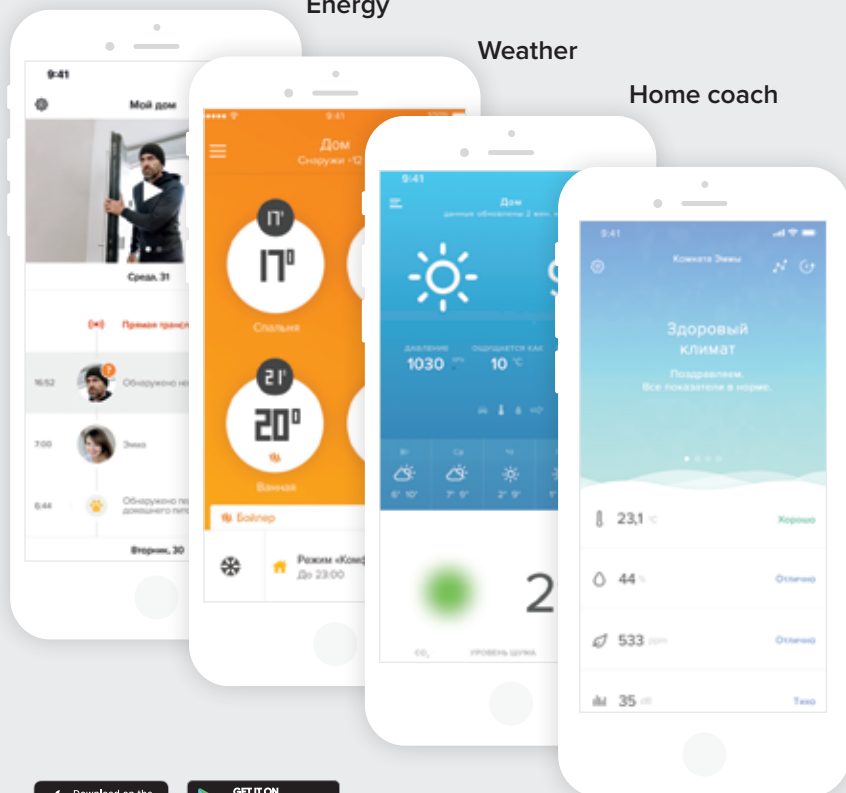

Голосовые помощники

Наши устройства поддерживаются самыми популярными голосовыми помощниками: Алиса, Apple Siri, Google Ассистент, Amazon Alexa.

Умная внутренняя камера видеонаблюдения с функцией распознавания лиц	✓	✓	✓	
Умный датчик дыма		✓		
Умный видеозвонок		✓		
Умная уличная камера видеонаблюдения с прожектором	✓	✓	✓	
Умный термостат для котла отопления	✓	✓	✓	
Умные терморегуляторные головки для радиаторов отопления	✓	✓	✓	
Умная метеостанция			✓	
Умный датчик качества воздуха		✓		
Velux Active with Netatmo		✓		
Muller Intuitiv with Netatmo	✓	✓	✓	
Valena Life/Allure with Netatmo Celiane with Netatmo CX3 with Netatmo	✓	✓	✓	✓
iDiamant with Netatmo EasyHOME Auto with Netatmo		✓		

Приложения Netatmo

Наши приложения позволяют вам наслаждаться всеми функциями устройств интуитивно просто и где бы вы ни находились.

Мы регулярно обновляем их, добавляем новые функции абсолютно бесплатно, чтобы вам было просто и удобно управлять вашим домом.

Security

Energy

Weather

Home coach

Приложение Home + Control

Даже если вы находитесь во дворе или на другом конце планеты – вы всё равно можете управлять своим домом в любое время с помощью приложения Home + Control.