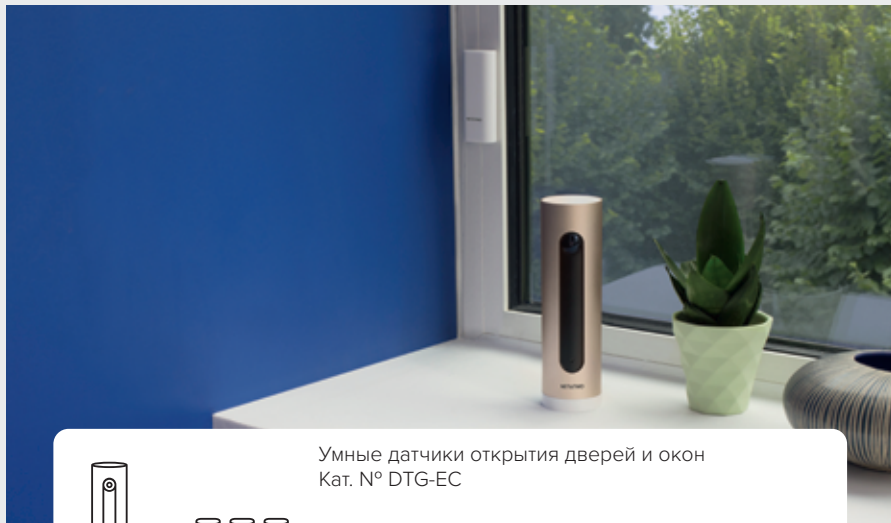

Добавьте еще один уровень безопасности к вашей умной комнатной камере

Умные датчики открытия дверей и окон

При обнаружении подозрительных вибраций умные датчики смогут предупредить вас еще до того, как кто-то проникнет внутрь

Обнаружение движения и вибрации (попытка взлома).

Где бы вы ни находились, вы можете узнать через приложение открыты или закрыты окна и двери в вашем доме.

Простая внутренняя или наружная установка, без проводов и крепежа.

Умные датчики открытия дверей и окон
Кат. № DTG-EC

Умные датчики открытия работают только с комнатной камерой видеонаблюдения. К одной камере можно подключить максимум 12 датчиков

Умная сирена

Умная сирена прекрасно работает в паре с умной комнатной камерой, чтобы обеспечить максимальную безопасность вашего дома. Если злоумышленник обнаружен, камера посылает уведомление на ваш смартфон, и в то же время подает оглушительный сигнал тревоги в 110 дБ

При подозрительной активности возле дверей сирена имитирует присутствие в доме человека или сторожевой собаки.

Отправка уведомлений на смартфон при попытке отключить сирену.

Возможность включить сирену с помощью смартфона, где бы вы ни находились.